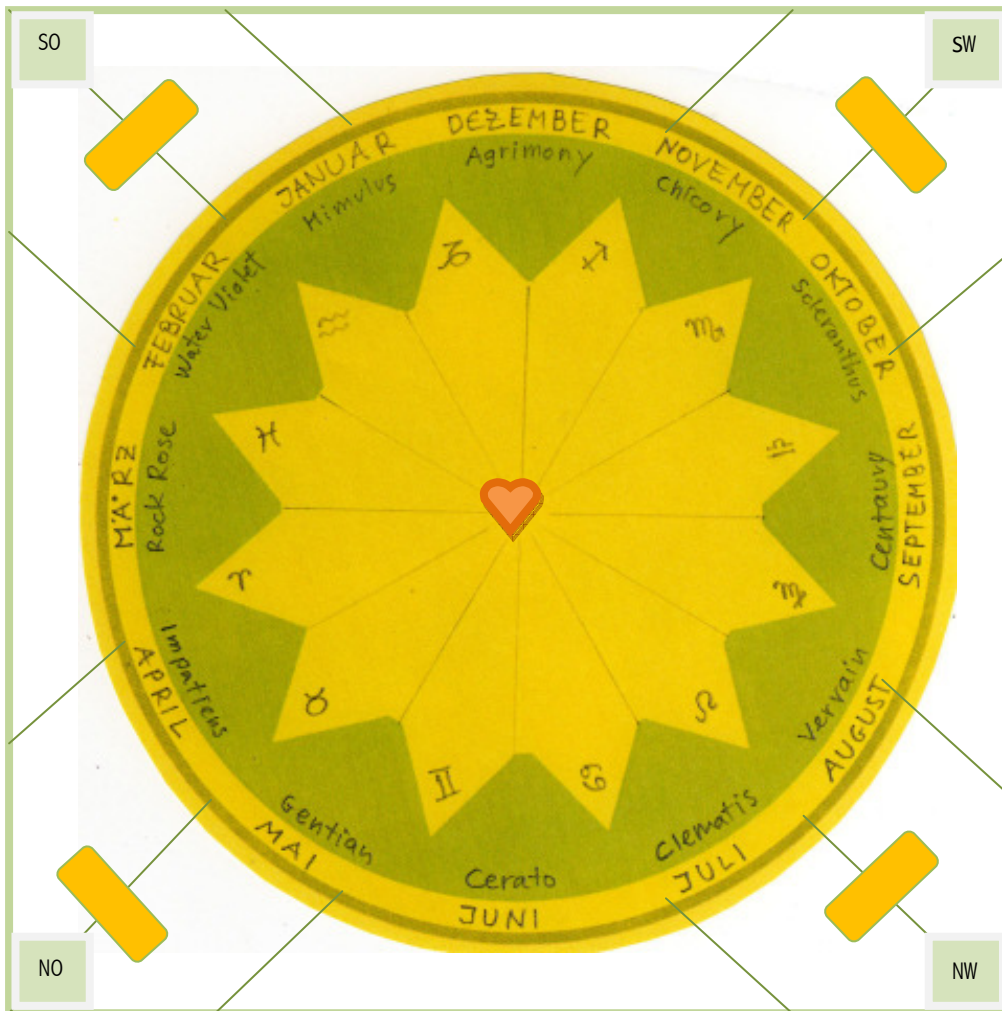

STERNEN GARTEN im LINDEN LAND mit dem 12-HEILER-GARTEN

STERNEN GARTEN im LINDEN LAND mit dem 12-HEILER-GARTEN

auf dem Nachbargrundstück von Lied der Erde - Hönnersum

Der 12-Tierkreiszeichen-Stern aus 4 Dreiecken:

FEUER: ♈-Widder, ♌-Löwe, ♎-Schütze

ERDE: ♄-Steinbock, ♉-Stier, ♀-Jungfrau

WASSER: ♋-Krebs, ♏-Skorpion, ♊-Fische

LUFT: ♎-Waage, ♊-Wassermann, ♊-Zwillinge

... oder aus 3 Kreuzen:

KARDINAL (beginnend): ♈-Widder, ♋-Krebs, ♎-Waage, ♄-Steinbock,

FIX (fest): ♉-Stier, ♌-Löwe, ♏-Skorpion, ♊-Wassermann,

FLEXIBEL (veränderlich): ♊-Zwillinge, ♀-Jungfrau, ♎-Schütze, ♊-Fische

Das 12-Monate-Jahresrad:

FRÜHLING: März, April, Mai - **SOMMER:** Juni, Juli, August

Das sind insgesamt **36 "Grundstücke"** von jeweils ca. 9 qm

(Gesamt ca. 18 x 18m = 333 qm)

Die **4 Bänke** in den Ecken der Zwischenhimmelsrichtungen stehen für:

SO: Kraft der Ahnen, SW: Kraft der Träume, NW: Kraft der Gesetze, NO: Kraft der Medizin